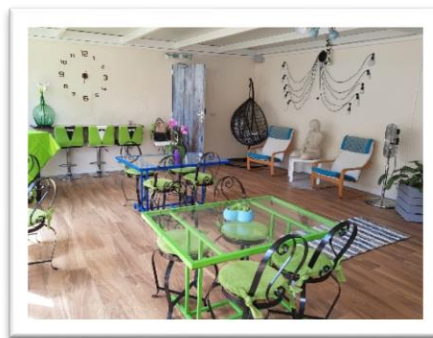

El Patio del Quijote

ALQUILER

El patio del Quijote es un espacio para disfrutar, de 100 metros cuadrados y con capacidad para 50 personas máximo. Situado a 400 metros del centro de Alcalá y preparado para que tu evento, celebración, reunión familiar o curso sea único. **Puedes disfrutarlo entre 10:30 y 24:00 h**

Puedes contratar diferentes servicios para que tú personalices tu evento a tu gusto.

Equipación:

- Mesas y sillas
- Nevera
- Diferentes ambientes
- Zona de Césped Artificial
- Equipo de Música
- Proyector

PRECIOS BÁSICOS

	Lunes a Jueves	Viernes, Sábados, Domingos, Visperas de Festivos y Festivos
Mediodía (4h y 30 min máximo)	90 €	120 €
Día Completo (9h máximo)	170 €	200 €

El precio incluye el alquiler del espacio con la equipación detallada. El espacio debe entregarse en las mismas condiciones que se recibió (estado, limpieza, etc...). El servicio de limpieza puede contratarse por 30€. Para cubrir cualquier posible daño o desperfecto se depositará una fianza de 50€ que será devuelta a la finalización de la actividad una vez comprobado el estado del patio.

Si se produjese cualquier daño en la equipación que supere el importe depositado como fianza, deberá abonarse la diferencia de forma inmediata.

Para efectuar la reserva deberá abonarse el 30% del importe total + la fianza de 50€. El 20% restante será abonado como muy tarde 15 días antes del comienzo de la actividad.